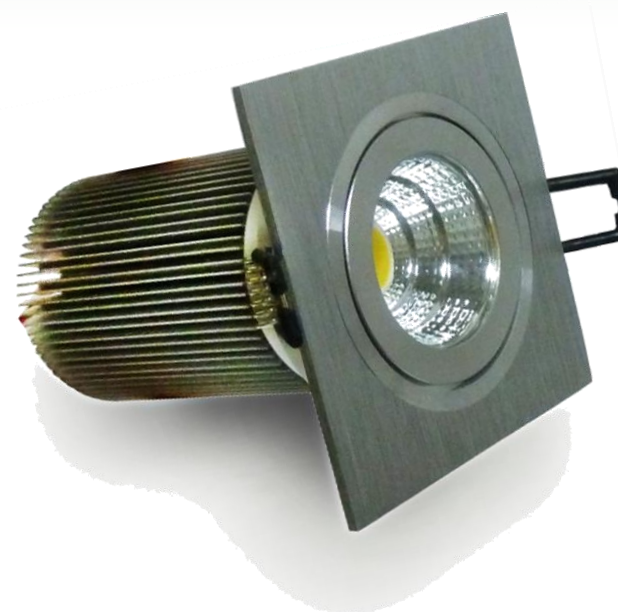

## DOWNLIGHT LED

### CARACTERÍSTICAS PRINCIPALES

REFERENCIA	LN 07 12 84
POTENCIA	12W
BASE	-
TEMP. DE COLOR	2.700 - 6.000 K
REGULABLE	NO
ÁNGULO	120°
VIDA ÚTIL	>50.000 hrs
DIMENSIONES	Ø85mm -A116mm

Ahorro 82%